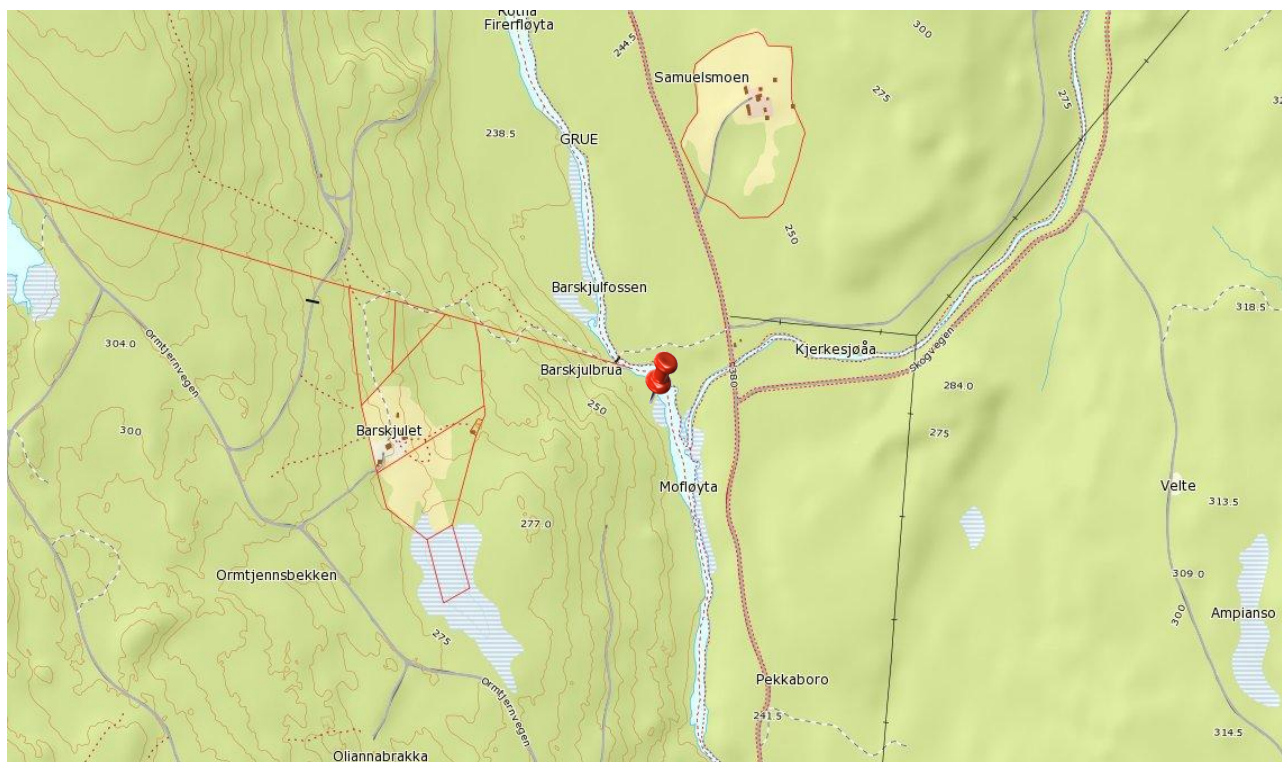

Nødplakat

Kartverket

kartverket.no

for Leir 3

Fortell hva det gjelder og si følgende:

- 1 Min posisjon er:
60 grader 20 minutter 11 sekunder nord,
12 grader 26 minutter 53 sekunder øst
- 2 Min vegadresse er:
RØGDENVEGEN 2221 i KONGSVINGER kommune
- 3 Mitt sted er:
Barskjulbrua
- 4 Min matrikeladresse er:
146/6 i KONGSVINGER

Min UTM-posisjon: 33V Ø 359137 N 6691622

Min posisjon i desimalgrader: N60.3364° - Ø12.4481°