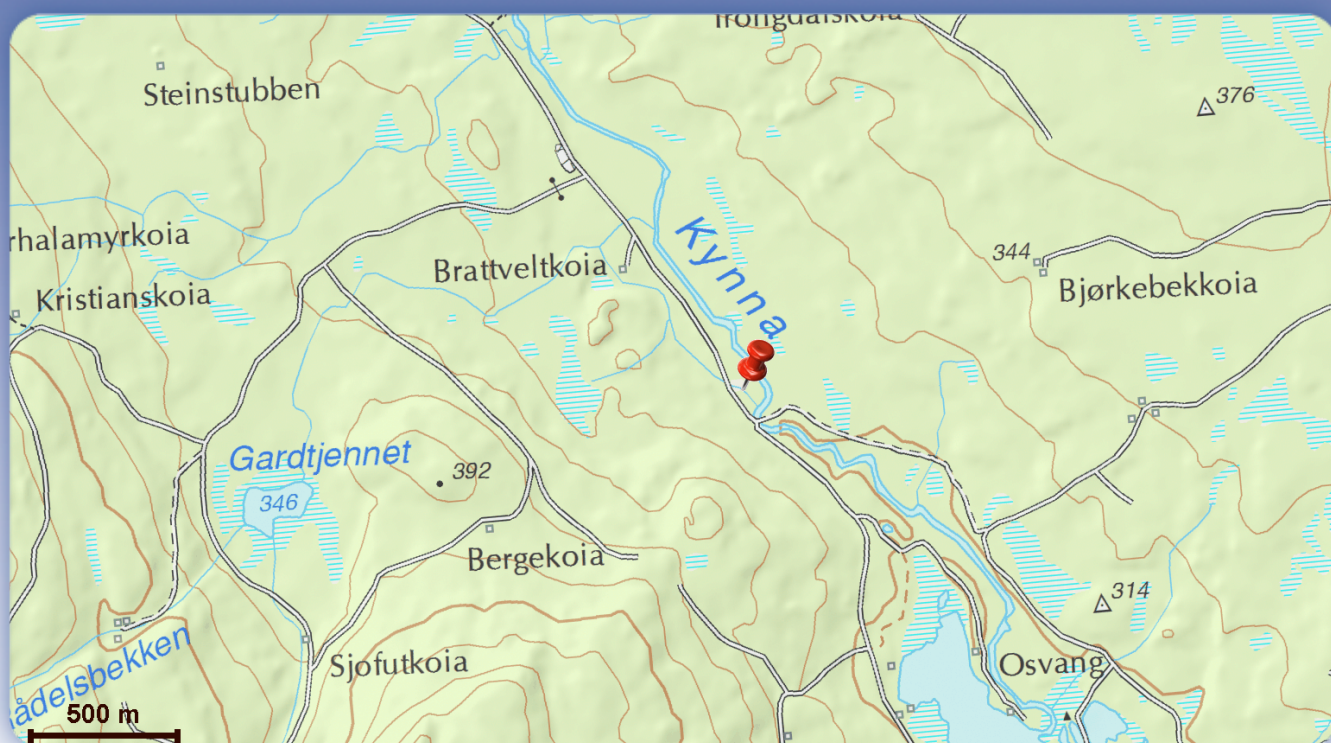

# Nødplakat

Kartverket

kartverket.no

110

112

113

Min posisjon er 60 grader 53 minutter og 30 sekunder nord,  
11 grader 54 minutter og 39 sekunder øst.  
Stedet er: Breifløta i Elverum kommune.

	Grader minutter og sekunder	Desimalgrader	Desimalminutter	UTM	MGRS
Nord(lat)	60° 53' 30"	60,8917°	60° 53,50'	Sone32 657927 6754238	32V PN 5792 5423
Øst(long)	11° 54' 39"	11,9108°	11° 54,65'		