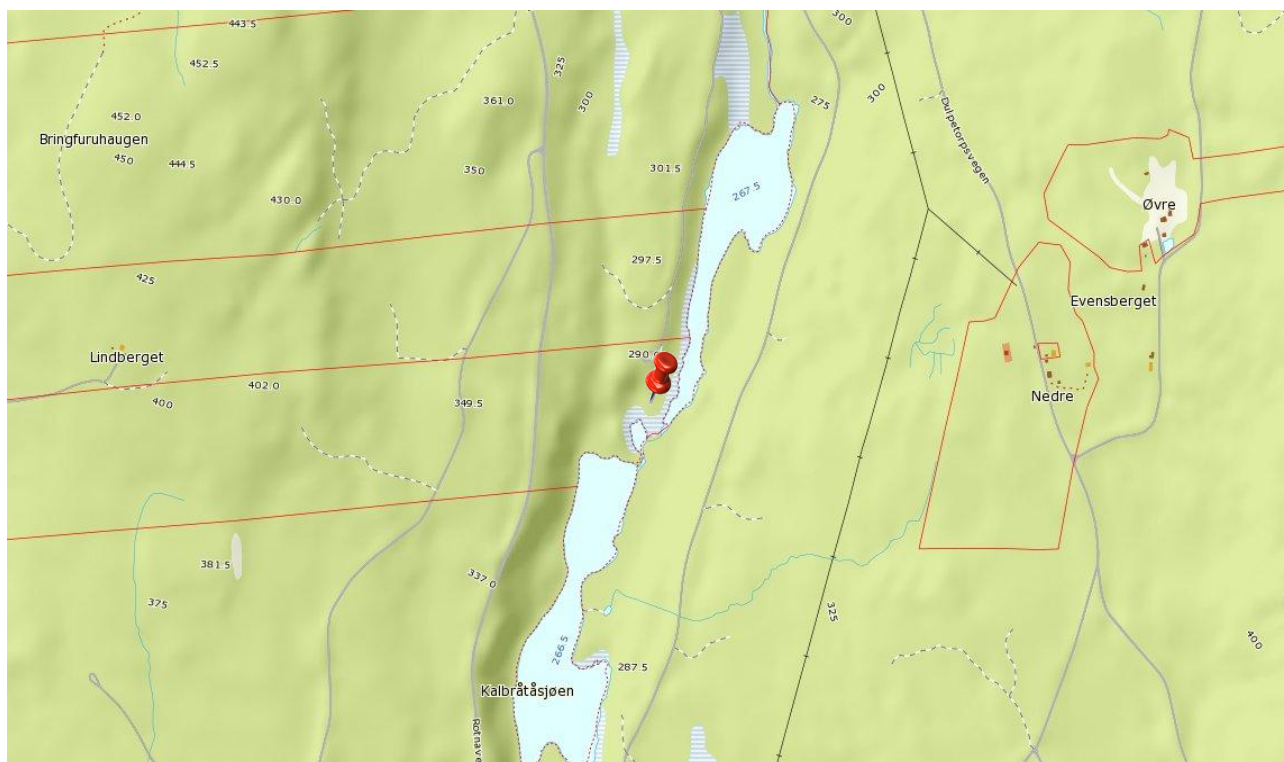

## for Leir 1

### Fortell hva det gjelder og si følgende:

- 1 Min posisjon er:  
60 grader 33 minutter 16 sekunder nord,  
12 grader 20 minutter 6 sekunder øst
- 2 Min vegadresse er:  
i ÅSNES kommune
- 3 Mitt sted er:  
Langfløyta
- 4 Min matrikeladresse er:  
178/11 i ÅSNES

Min UTM-posisjon: 33V Ø 353879 N 6716124

Min posisjon i desimalgrader: N60.5544° - Ø12.335°