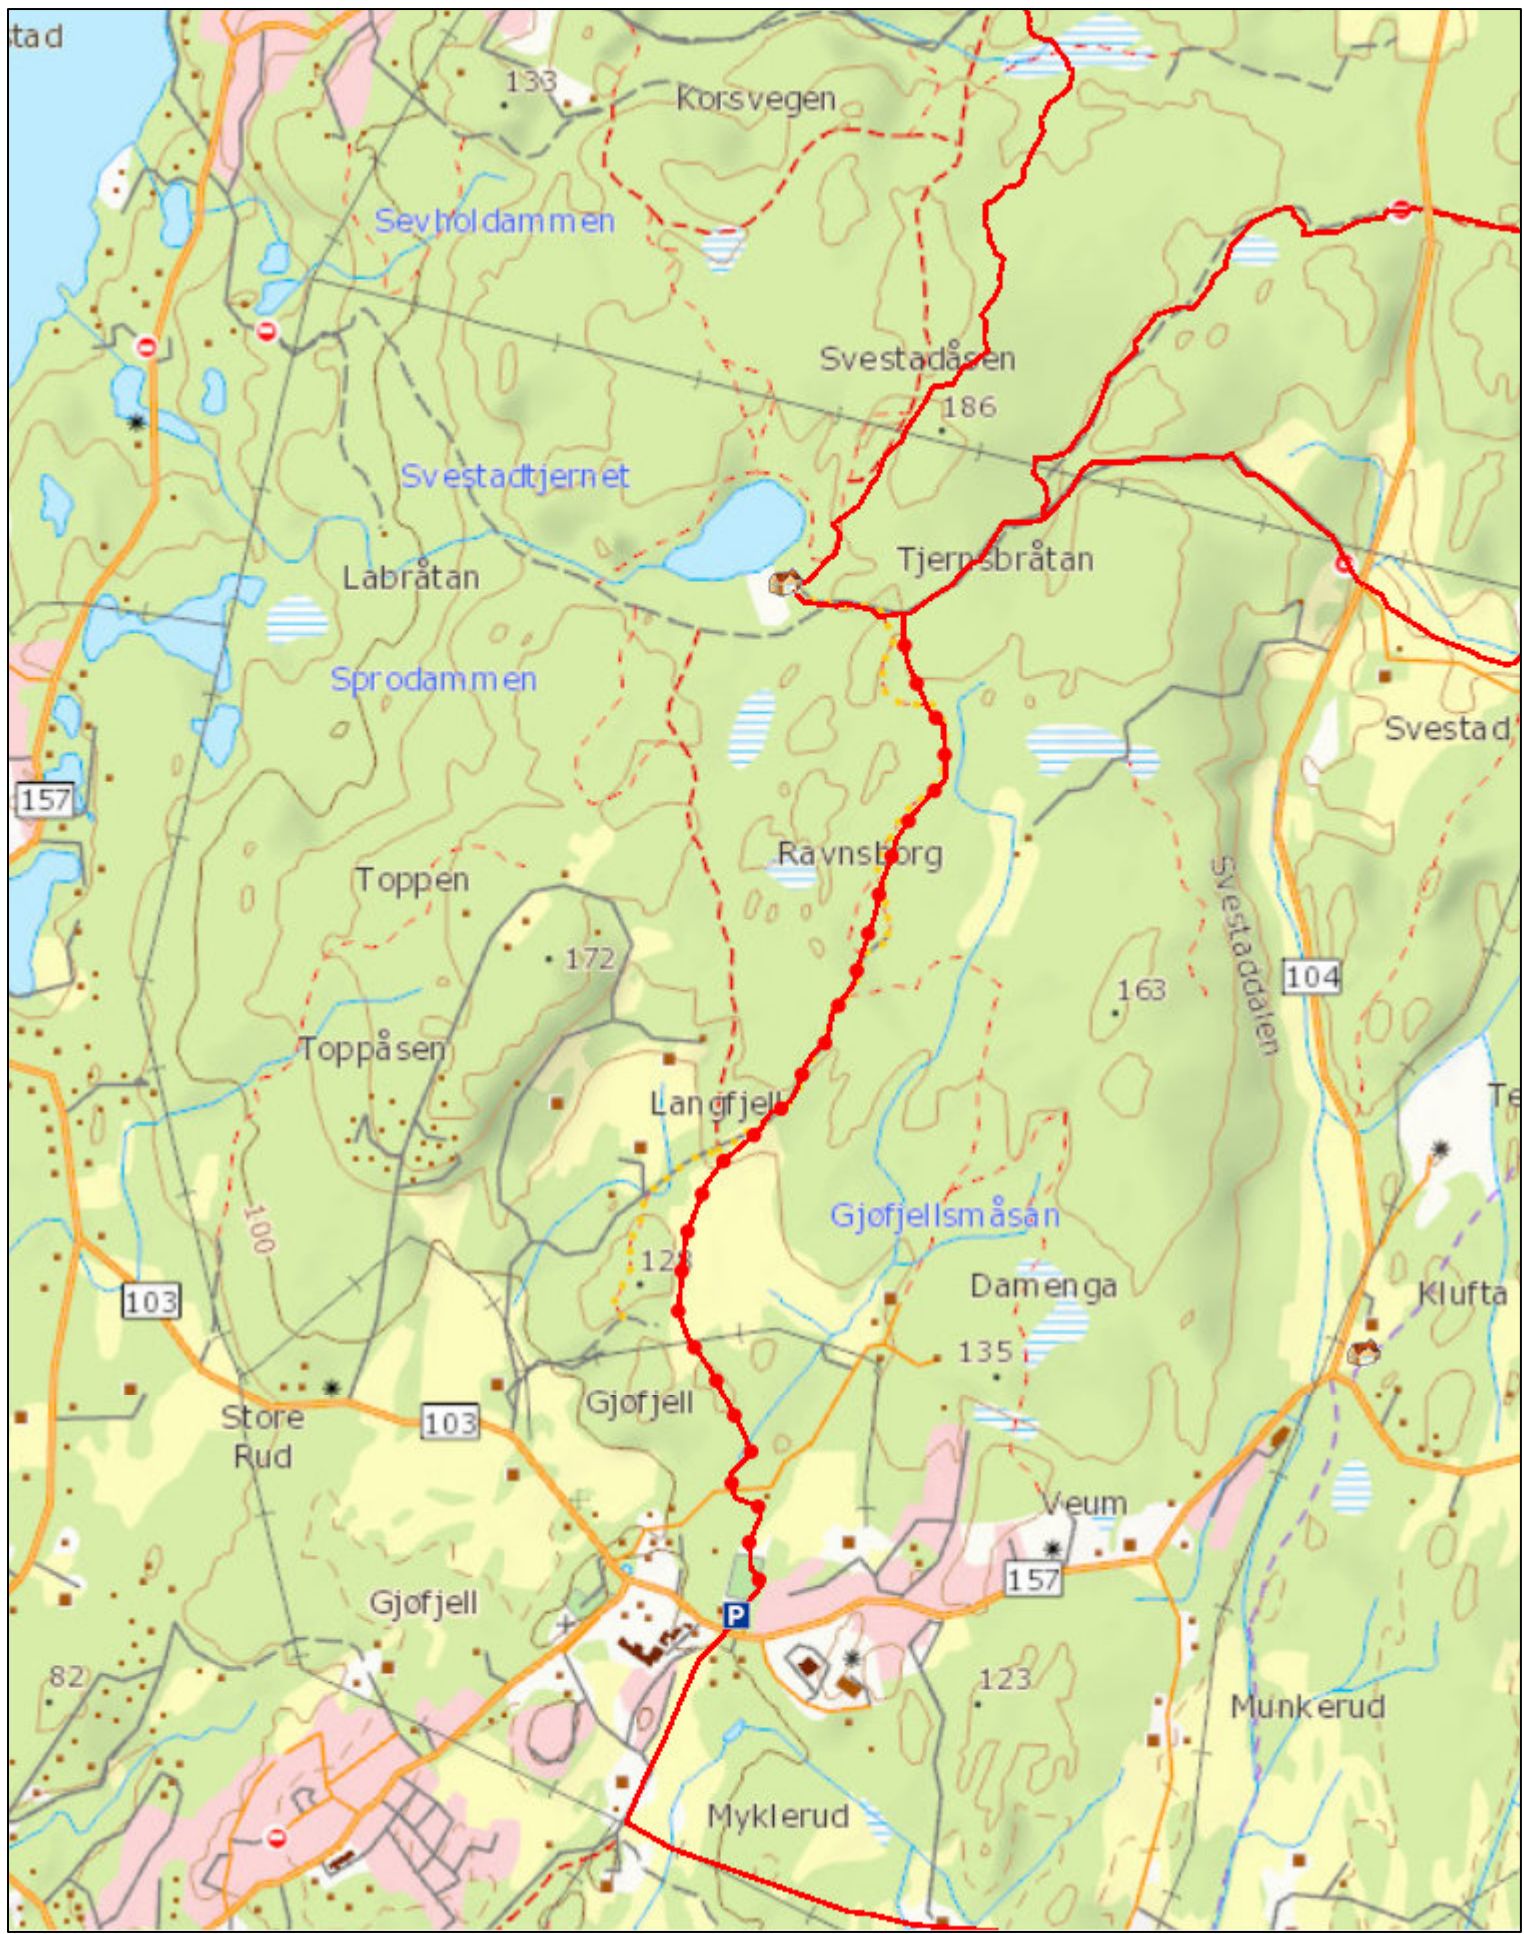

Skiforeningen - Kart fra Markadatabasen

0 0.175 0.35 0.7
Kilometer

- Maskin - - Scooter
- - Lysløype - - Nedlagt